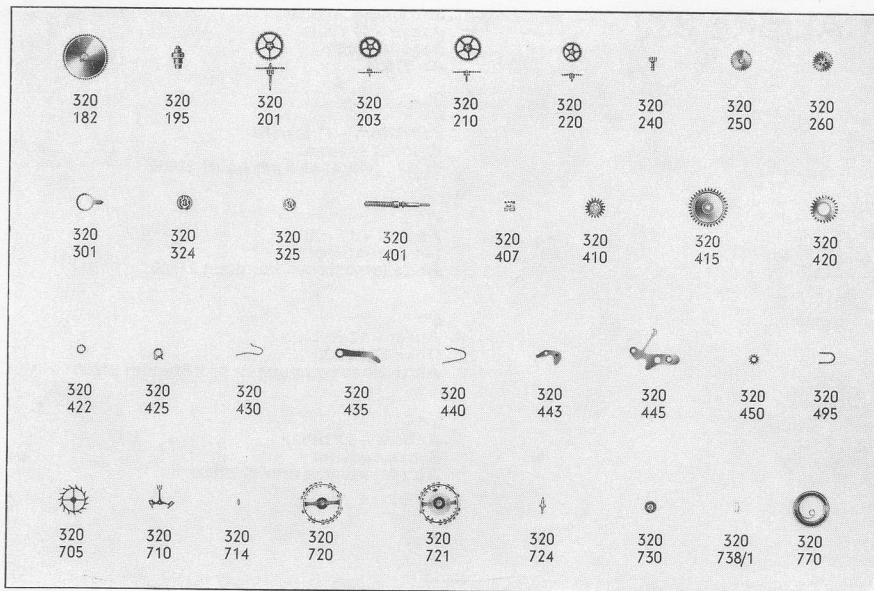

6'''
Anker - 17 Rubine
Ohne Sekunde
Ah (Halbschwingungen pro Stunde) 21600

6'''
Ancora - 17 rubini
Senza secondi
Ah (Alternanze orarie) 21600

320
100

320
105

320
110

320
121/1

320
125

LONGINES

La tabla arriba mencionada contiene los repuestos relativos al calibre 320 provisto con el portapitón móvil aplicado de manera regular desde el No. 12 422 481.

Die oben abgebildete Tafel enthält die Bestandteile für das Kaliber 320 mit beweglichem Spiralklotzchen-Träger, der regelmässig verwendet wird seit der Nummer 12 422 481.