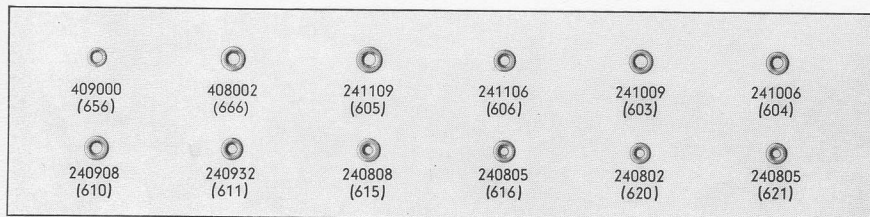

LONGINES

CALIBRE 320

6'''
Ancre - 17 rubis
Sans seconde
Ah 21600

6'''
Pallet-fork - 17 jewels
Without second
W.p.h. (vibrations per hour) 21600

320

6'''
Ancora - 17 rubini
Sin segundero
Ah (alternaciones horarias) 21600

6'''
Anker - 17 Rubine
Ohne Sekunde
Ah (Halbschwingungen pro Stunde) 21600

6'''
Ancora - 17 rubini
Senza secondi
Ah (Alternanze orarie) 21600

320
100

320
105

320
110

320
121/1

320
125

LONGINES

LONGINES

320

La planche ci-dessus contient les fournitures relatives au calibre 320 muni du porte-piton mobile régulièrement appliqué dès le n° 12 422 481.

The above plate contains the parts belonging to caliber 320 fitted with the mobile stud-holder, which has been regularly incorporated from No 12 422 481.