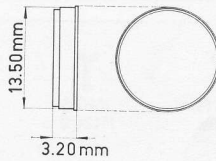

LONGINES

CALIBRE 320

6'''
Ancre - 17 rubis
Sans seconde
Ah 21600

6'''
Pallet-fork - 17 jewels
Without second
W.p.h. (vibrations per hour) 21600

320

6'''
Ancora - 17 rubini
Sin segundero
Ah (alternaciones horarias) 21600

6'''
Anker - 17 Rubine
Ohne Sekunde
Ah (Halbschwingungen pro Stunde) 21600

6'''
Ancora - 17 rubini
Senza secondi
Ah (Alternanze orarie) 21600

320
100

320
105

320
110

320
121/1

320
125