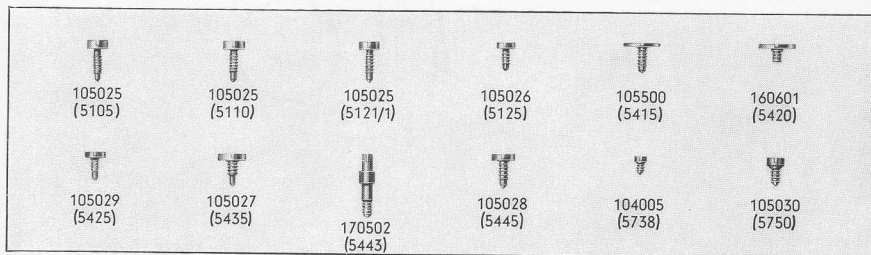

LONGINES

CALIBRE 320

6'''
Ancre - 17 rubis
Sans seconde
Ah 21600

6'''
Pallet-fork - 17 jewels
Without second
W.p.h. (vibrations per hour) 21600

320

6'''
Ancora - 17 rubini
Sin segundero
Ah (alternaciones horarias) 21600

6'''
Anker - 17 Rubine
Ohne Sekunde
Ah (Halbschwingungen pro Stunde) 21600

6'''
Ancora - 17 rubini
Senza secondi
Ah (Alternanze orarie) 21600

320
100

320
105

320
110

320
121/1

320
125

LONGINES

LONGINES

320

La planche ci-dessus contient les fournitures relatives au calibre 320 muni du porte-piton mobile régulièrement appliqué dès le n° 12 422 481.

The above plate contains the parts belonging to caliber 320 fitted with the mobile stud-holder, which has been regularly incorporated from No 12 422 481.

La tabla arriba mencionada contiene los repuestos relativos al calibre 320 provisto con el portapitón móvil aplicado de manera regular desde el No. 12 422 481.

Die oben abgebildete Tafel enthält die Bestandteile für das Kaliber 320 mit beweglichem Spiralklotzchen-Träger, der regelmässig verwendet wird seit der Nummer 12 422 481.