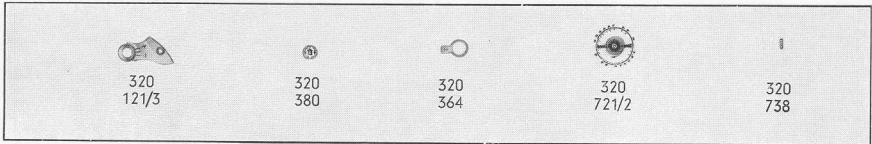

LONGINES

320

La planche ci-dessus contient les fournitures relatives au calibre 320 muni du porte-piton mobile régulièrement appliqué dès le n° 12 422 481.

The above plate contains the parts belonging to caliber 320 fitted with the mobile stud-holder, which has been regularly incorporated from No 12 422 481.

La tabla arriba mencionada contiene los repuestos relativos al calibre 320 provisto con el portapitón móvil aplicado de manera regular desde el No. 12 422 481.

Die oben abgebildete Tafel enthält die Bestandteile für das Kaliber 320 mit beweglichem Spiralklotzchen-Träger, der regelmässig verwendet wird seit der Nummer 12 422 481.

La tavola sopraindicata contiene le forniture relative al calibro 320 munito di porta-pitone mobile regolarmente applicato dal n. 12 422 481.